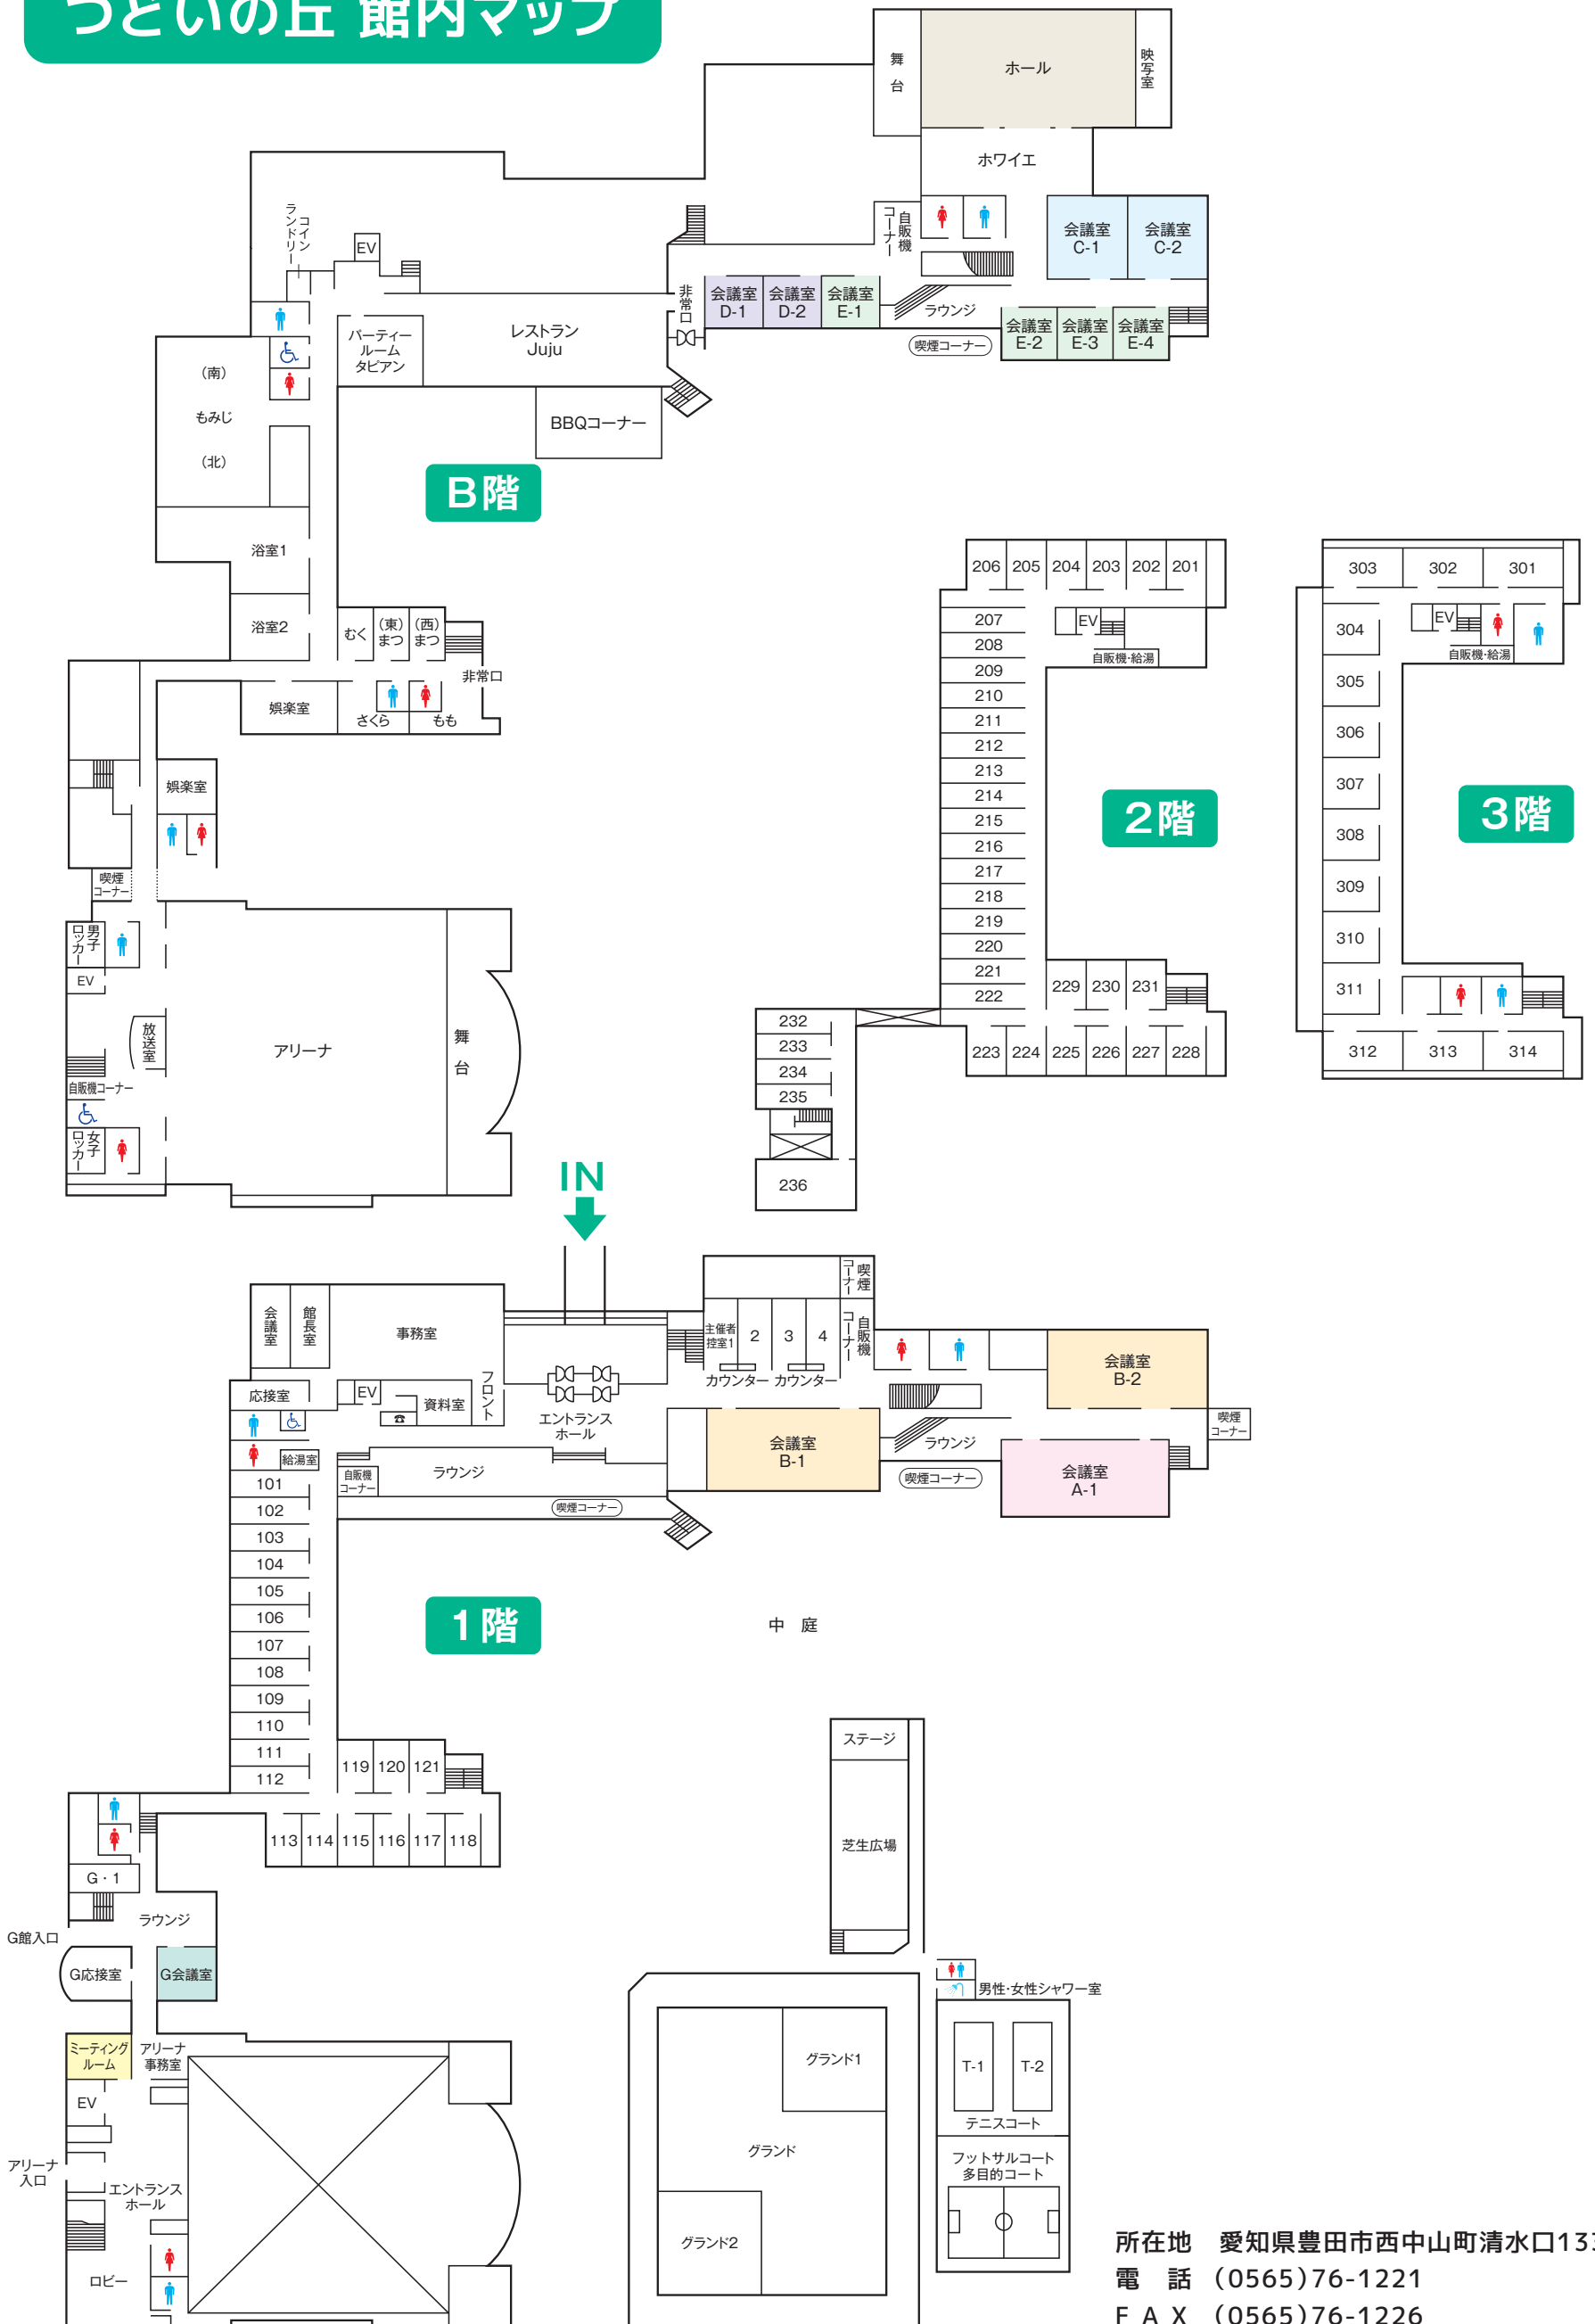

# つどいの丘 館内マップ

所在地 愛知県豊田市西中山町清水口133  
 電話 (0565)76-1221  
 F A X (0565)76-1226